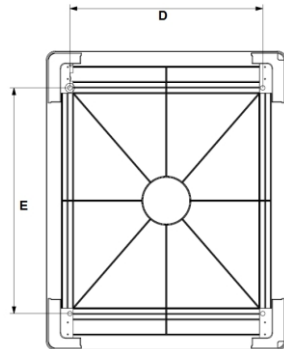

(SRB) (MNE) (HR) (BIH)

INSTALACIJA

ABS razvodni ormar

Uputstvo za montažu

- •Vrata se otključavaju tako što ćete okrenuti ključ u smeru kazaljke na satu.
- •Metalne delove za kačenje možete pričvrstiti horizontalno šrafovim 4,2x13 (slika A)
- •Kutiju možete fiksirati za površinu koristeći postojeće otvore na metalnom delu i šrafove 4,2x12 .

(GB)

INSTALLATION

ABS razvodni ormar

Assembly Instructions

- •Unlock of the door is turning spanner to the clockwise for all types of boards.
- •Wall hanging clips can be fasten by 4,2x13 screws as horizontal. (Image A)
- •Board will be fixed on the surface by using the holes on the clips by the 4,2x12 screws.

VAŽNO UPOZORENJE:

IMPORTANT WARNING:

kod proizvoda	Boja proizvoda	Materijal	IP zaštita	Dimenzija (mm)		
				L	W	H
ME-OA200x300x130mm	siva	ABS	65	200	130	300
ME-OA250x300x130mm	siva	ABS	65	250	130	300
ME-OA250x350x150mm	siva	ABS	65	250	150	350
ME-OA300x400x170mm	siva	ABS	65	300	170	400
ME-OA300x400x195mm	siva	ABS	65	300	195	400
ME-OA300x400x220mm	siva	ABS	65	300	220	400
ME-OA350x500x190mm	siva	ABS	65	350	195	500
ME-OA400x500x240mm	siva	ABS	65	400	240	500
ME-OA400x600x200mm	siva	ABS	65	400	200	600
ME-OA500x700x250mm	siva	ABS	65	500	250	700

IK08

Bravica za zaključavanje: PVC

kod proizvoda	Boja proizvoda	Materijal	IP zaštita	Dimenzija (mm)		
				L	W	H
ME-OT200x300x130mm	siva	ABS	65	200	130	300
ME-OT250x350x150mm	siva	ABS	65	250	150	330
ME-OT300x400x170mm	siva	ABS	65	300	165	400
ME-OT300x400x220mm	siva	ABS	65	300	220	400
ME-OT350x500x190mm	siva	ABS	65	350	190	500
ME-OT400x500x240mm	siva	ABS	65	400	240	500
ME-OT400x600x200mm	siva	ABS	65	400	200	600
ME-OT500x700x250mm	siva	ABS	65	500	250	700

Bravica za zaključavanje: PVC